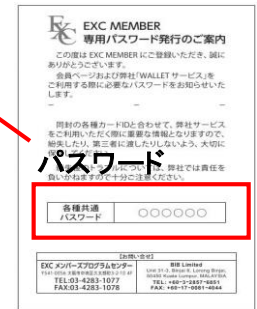

# バージョン I EXCアプリについて

①

一般ウォレットカード裏面のEXCアプリQRコードを読み取り、PlayストアまたはApp storeよりアプリをダウンロード・インストールしてください。

※QRコードを読取るアプリが必要になります。

②

EXCアプリの会員メニュー【マイページ・スケジュール】を選択してください。

③

【マイページ・スケジュール】の【マイページ】を選択してください。

④

Loginページから一般ウォレットカード表面ID・専用パスワード発行のご案内のパスワードを入力していただくとマイページがご覧になります。

一般ウォレットカード・表面

同封の専用パスワード発行のご案内

EXCアプリはバージョン I とバージョン II をご提供いたします。  
バージョン II は2017年4月以降のサービス提供の予定です。