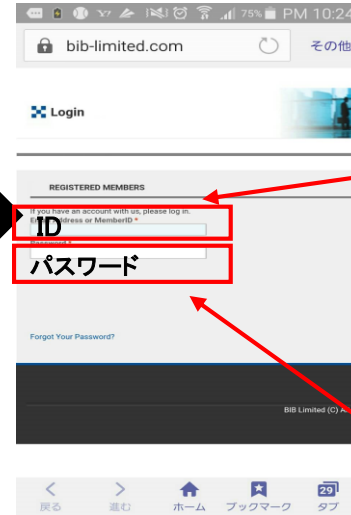

# バージョン I EXCアプリについて

①

一般ウォレットカード裏面のEXCアプリQRコードを読み取り、PlayストアまたはApp storeよりアプリをダウンロード・インストールしてください。

※QRコードを読取るアプリが必要になります。

②

EXCアプリの会員メニュー【マイページ・スケジュール】を選択してください。

③

【マイページ・スケジュール】の【マイページ】を選択してください。

④

Loginページから一般ウォレットカード表面ID・専用パスワード発行のご案内のパスワードを入力していただくとマイページがご覧になります。

一般ウォレットカード・表面

同封の専用パスワード発行のご案内

EXCアプリはバージョン I とバージョン II をご提供いたします。  
バージョン II は2017年4月以降のサービス提供の予定です。